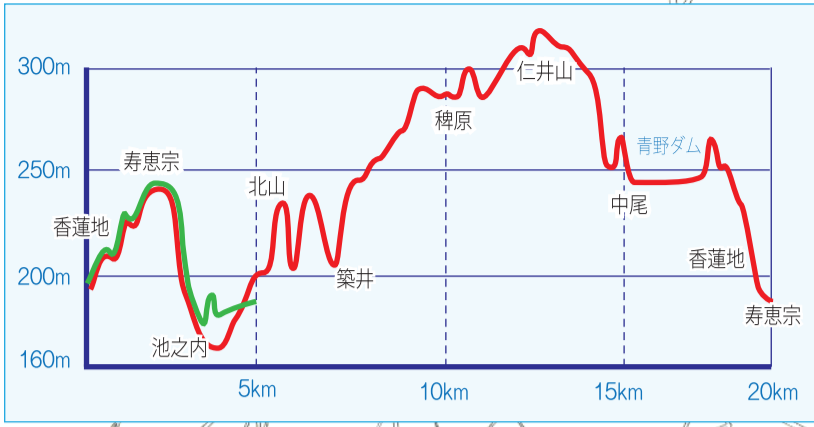

ぶどうの里ふれあいマラソンコース

5km

20km

給水所